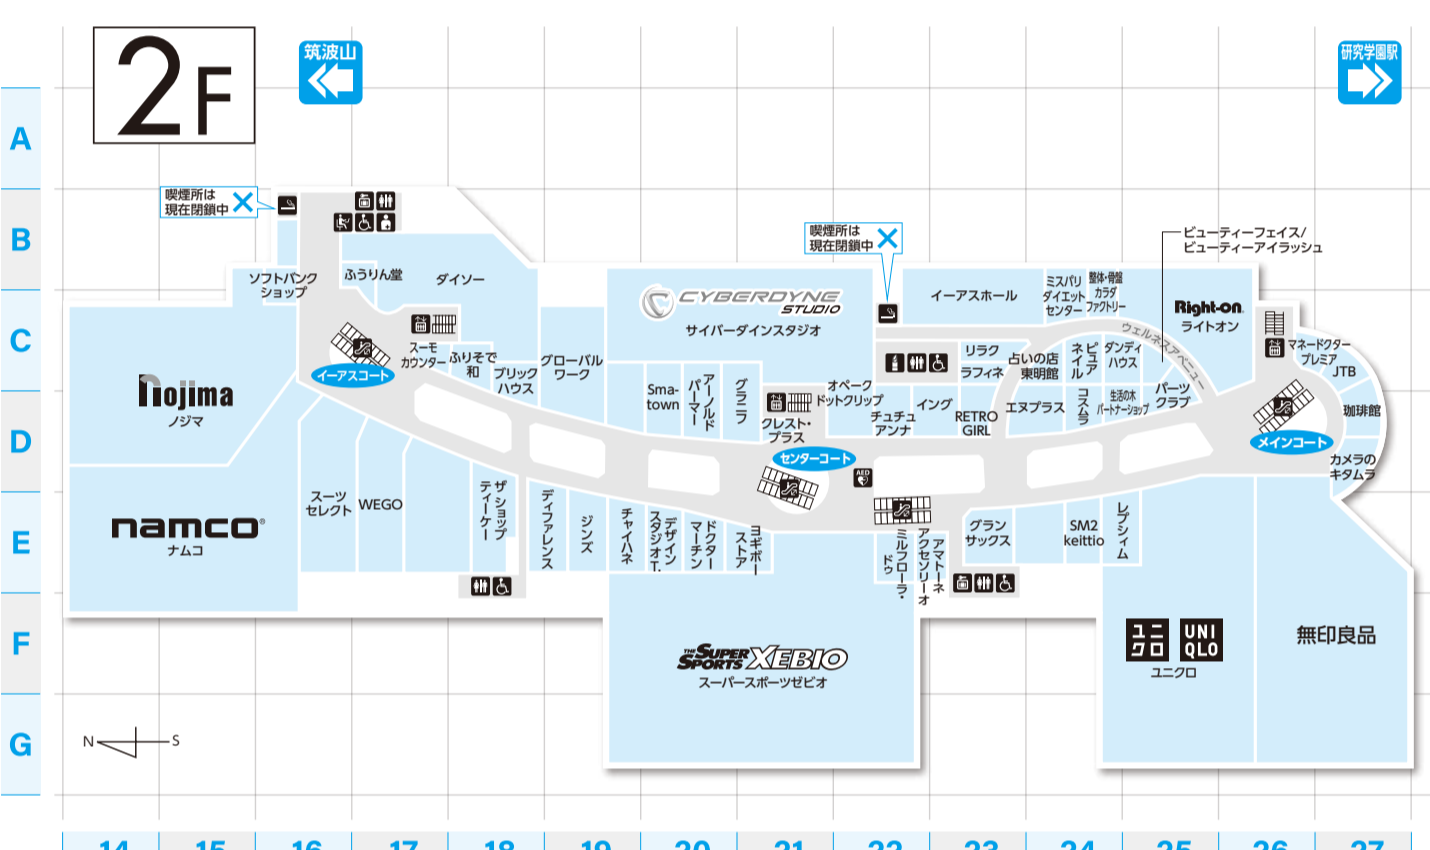

### ショッピング & サービス index

1	2	3	4	5	6	7	8	9	10	11	12	13
<p>アパレルサーチ アーゼス URBAN RESEARCH DOORS メンズ・レディース 050-2017-9052</p> <p>アフタヌーンティー・リビング Afternoon Tea 生活雑貨 879-7216</p> <p>イレブンカット 856-8022</p> <p>ウイズガーデン With Garden カタログロード フラワー・ガーデン・カフェ [アイオイト]</p> <p>うさちゃんクローニング クローニング 828-8488</p> <p>ウニコ unico インテリア雑貨 868-7367</p> <p>ウナナウール une nana cool インナー 875-7811</p> <p>ACCS メディアプラザ (0800-800-3622) ACCS 事務 896-6672</p> <p>エジ・アイ・エス トロイクルー カタログロード 050-1752-3717</p> <p>エーラ Elura レディース 883-0021</p> <p>大谷 [はん・印刷] 印刷・印刷 855-5692</p> <p>おしゃれ工房 洋服・バッグのお直し 855-5640</p> <p>オプティック パリ ミキ OPTIQUE PARISMIRI カメラ 855-5403</p> <p>オビス ORBIS コスメ 855-5673</p> <p>オワードロード セレクト メンズ・レディース 070-6957-8956</p> <p>カナ 4C Canal 4C ジュエリー 856-5008</p> <p>カワサモオト KAWASHIMA AUTO カーディーラー 828-8444</p> <p>QB ハウス QB House アパート 0570-011-919 (全館案内)</p> <p>KINMAQ 整体院 整体院・カタログロード 846-0773</p> <p>KEYUCA 生活雑貨・服飾雑貨・キッチン・アパレル 896-6672</p> <p>コジマ ペットの専門店 KOJIMA ペットショップ 868-7150</p> <p>サイクルベースあさひ サイクル 861-7505</p> <p>ザラ ZARA メンズ・レディース・キッズ 0120-251-100</p> <p>杉貴蜂園 はちみつ・化粧品・ソフトクリーム 869-7738</p> <p>ステップゴルフプラザ カタログロード 879-7553</p> <p>チックタック TIC TAC 時計 855-5781</p> <p>ツツミ [ジュエリー] TSUTSUMI ジュエリー 856-7801</p> <p>DHC 直営店 化粧品・健康食品 855-5851</p> <p>宝くじ [ドリームセンター] 828-8192 (※営業時間 10:00 ~ 18:30)</p> <p>トミー ヒルフィガー TOMMY HILFINGER メンズ・レディース 846-0223</p> <p>トランプ Triumph インナー 868-7212</p> <p>ナチュラルビューティーベーシック ナチュラル BEAUTY BASIC レディース 893-2331</p> <p>23区 SECTON レディース 070-6957-8916</p> <p>日本橋 SAKON 漆・陶・硝子 868-7252</p> <p>ネス体操教室 カタログロード 0570-666-023 (※営業時間 水・金・日・月)</p>	<p>福屋メディアカリハ カタログロード 846-0774 (※平日・日)</p> <p>野村證券 つくば支店 証券 844-0011 (※窓口受付時間 平日 10:00 ~ 15:30)</p> <p>パウダーパレット 化粧品・雑貨 855-6230</p> <p>ハッシュコピ Hush Puppies 863-1530</p> <p>はせがわ 仏壇・仏具・墓石 0120-789-976</p> <p>ハログロム HANAGOROMU 洋服・靴 868-7555</p> <p>ハミルトンエッセンス Hamilton essence レディース 828-8383</p> <p>ハロースミス 修理工房 858-6712</p> <p>ハーモニカ HARMONICA レディース・雑貨 855-3241</p> <p>ピースリー B-Three ストレッチャパンツ 855-5443</p> <p>ファッションウィレッジ Fashion Village ミゼス 828-8228</p> <p>フォルムフォルマ form フォルマ レディース 861-1250</p> <p>フライング タイガー コペンハーゲン Flying Tiger Copenhagen 洋服・インテリア 828-5184</p> <p>PLAZA 1F アイススタイル雑貨 848-8801</p> <p>フロンラン Franc 9 インテリア雑貨 03-4216-4021</p> <p>ドラス DORAS レディース・メンズ 856-3661</p> <p>ペイトラダイス PET PARADISE ペット雑貨 828-8330</p> <p>マリクワンツ MARY QUANT コスプレ・ドレス・アパレル雑貨 852-1139</p> <p>三越 MITSUKOSHI アパレル・雑貨・グルメ・フード 868-7311</p> <p>福よし 和食 846-7900</p> <p>Moff アニマルカフェ ふれあい動物園 カタログロード</p> <p>森の朝 hisa コスプレ・ファッション 893-2113</p> <p>UQSポット 携帯電話 879-9433</p> <p>LAVA (ラバ) リントスル 03-6387-3577</p> <p>ラコレ LAKOLE ユニセックス・雑貨 846-2820</p> <p>ラッシュ LASUD レディース 050-1702-1090</p> <p>レイガルシューズ a.k.a. REGAL SHOES a.k.a. シューズ・雑貨 858-7155</p> <p>麗屋 つくばシューズプラザ Ray Full 靴 860-4122</p> <p>ロフト LOFT 生活雑貨 863-6210 (※8/16 からご利用いただけます)</p>	<p>クローンス ベーカーリー 855-5582</p> <p>コーニューナー 園芸・コーニューナー 858-6672</p> <p>ミスタードーナツ ドーナツ 852-6301</p> <p>がっちゃん寿司 旬亭 寿司 875-8900</p> <p>鎌倉パスタ パスタ 868-7328</p> <p>カルディコーヒーファーム KALDI COFFEE FARM コーヒー・輸入品 859-6351</p> <p>久世信商店 和食材・プロセッサー 893-2985</p> <p>神戸元町ドリア ドリア 868-7399</p> <p>口福堂 和菓子 868-2773</p> <p>ゴンチャ ティーカフェ 896-3205</p> <p>ファーマーズマーケットさんふれい 農産物販売所 828-8313</p> <p>地酒本舗 美酒堂 リカー 893-2479</p> <p>しよぶ葉 しよぶ葉 868-7178</p> <p>スターバックス コーヒー STARBUCKS COFFEE カフェ 868-7175</p> <p>つくば銀座産菜店 カタログロード 852-3890</p> <p>とんQ とんQ 828-8109</p> <p>パワコ パワコ ベーカリー・レストラン 848-6309</p> <p>ヒアードババ シュークリーム 886-7688</p> <p>美味コレクション カタログロード 868-7375</p> <p>アトリエ軽井沢 カフェ 東京純豆舎 和菓子・和菓子 828-8066</p> <p>BAKERY&amp;CAFE BRUNO ベーカリー・カフェ カタログロード</p> <p>フロプレステージュ FLO PRESTIGE 848-6670</p> <p>ミートシノフ ハンバーグ・ステーキ 856-7899</p> <p>むさしの森珈琲 カフェ 868-7340</p> <p>ルピシア LUPICIA 紅茶・緑茶・烏龍茶 868-7138</p>	<p>病院・薬局・ドラッグストア</p> <p>アイエスつくばメディカルコート</p> <p>オールド薬局 保険薬局・カタログロード 868-7389</p> <p>コダクトンズ スマイル ユーティ カタログロード 866-9377</p> <p>サトウ眼科 眼科 カタログロード 886-9897</p> <p>つくばはらクリニック 内科・カタログロード 868-7170</p> <p>TX 歯科 歯科 カタログロード 828-8241</p> <p>つくば動物病院 カタログロード 868-7522</p> <p>ツルハドラッグ カタログロード 868-7268</p>									