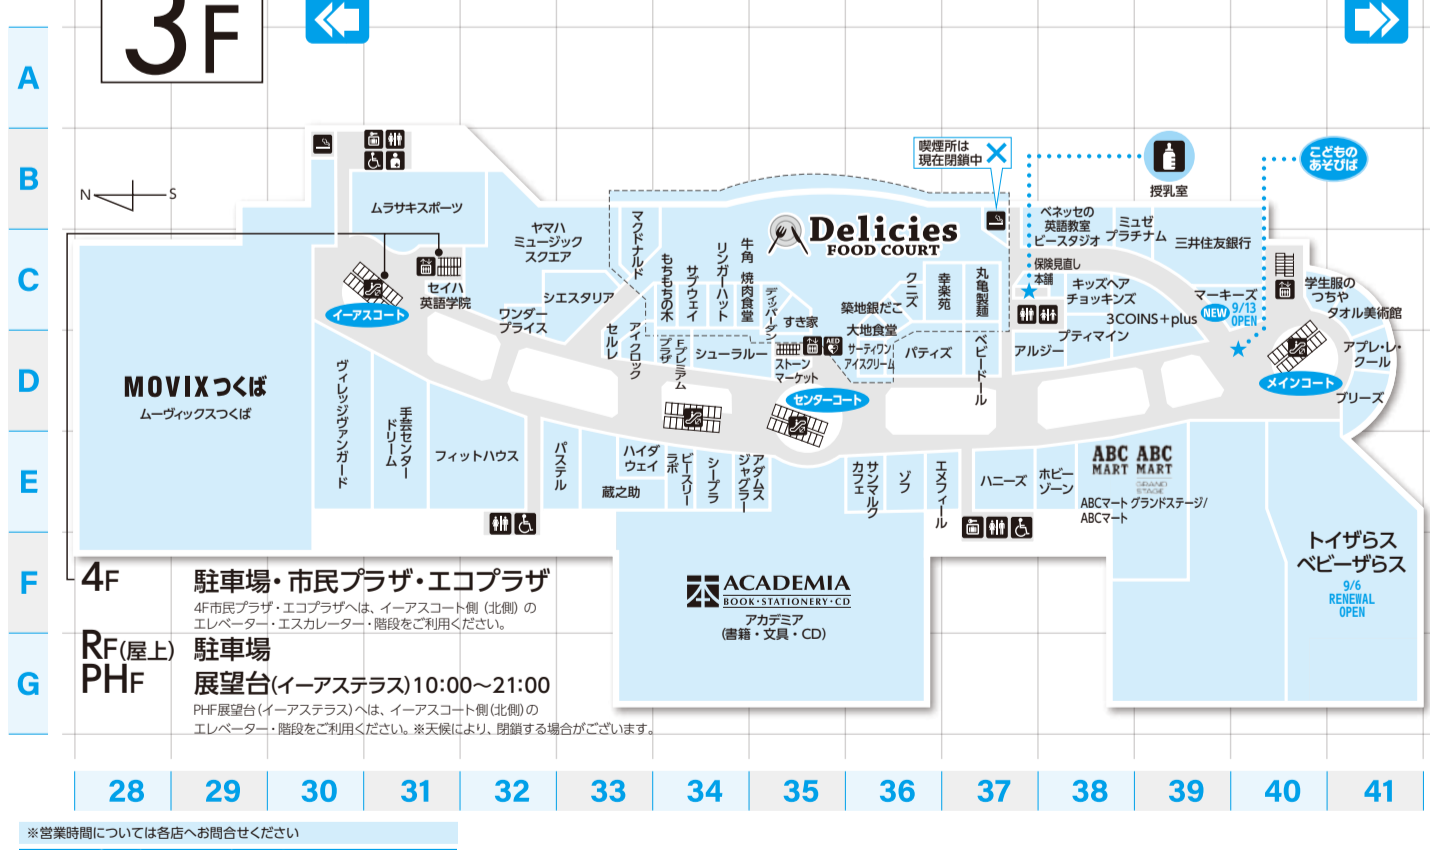

※営業時間については各店へお問合せください

ショッピング & サービス index

28	29	30	31	32	33	34	35	36	37	38	39	40	41
アイクロック Iclock 時計・時計修理 869-5688 アカデミア ACADEMIA 書籍・文具・CD 868-7407 アムスジャック ammus JACK アパレル 855-8584 アール・ド・クール après les cours キッズ 828-8160 アルジー ALGY キッズ 886-4463 ヴァレージヴァンガード VILLAGE VANGUARD パラエティ・雑貨 868-7201 ABC-MART GRAND STAGE/ABC-MART ABC-MART 868-7155 Fプレミアムプラザ 健康食品・日用品 0120-00-3003 (全館案内) エメフィール aimerfelt インナー 855-5841 学生服のつちや 828-5215 蔵之助 かつや 828-8123 #c-PLA (シープラ) カブレスト専門店 070-429-5655 シエスタリア Siestarea 雑貨・インテリア 858-6675 手芸センタードリーム 手芸専門店 875-7002 ストーンマーケット STONE MARKET アクセサリー・ビーズ 855-8370 シュラール レディースファッション 828-6276 スリコインズ プラザ 3COINS+plus 879-8398 セイハ英語学院 英会話教室 0120-815-718 セルシ Celule コスメ 868-7227	ゾフ Zoff 眼鏡・サングラス 869-7667 タオル美術館 タオル専門店 875-9700 キッズヘア KIDS'S HEAR キッズヘア 855-5404 トイザらス TOYSRUS・BABIESRUS 玩具・ベビ用品 852-2770 ハイズウェイ HIDEAWAYS メンズ 868-7166 パステル PASTEL パラエティ・雑貨 855-5818 パティズ パティズ & ファンション・雑貨 869-9620 ハニーズ Honey's デザイン 855-5483 ビーズジョ [ベネッセの英語教室 BE studio] 0120-415-497 フィッシュラボ fishlab 雑貨 828-8388 フィットハウス FIT HOUSE パティズ・シューズ 総合ファッション 868-7337 プチ・マイン petit main キッズ・ベビー 858-0006 ブリーズ BREEZE キッズ 828-8170 ベビードール Baby Doll ファミリー・カジュアル 855-5720 保険見直し本舗 保険 896-6172 ホビーゾーン 玩具 050-362-776 マーキーズ MARKEY'S キッズ&ベビー 893-5225 三井住友銀行つくば支店 0570-043-195 ミュージゼナリウム MUSÉE PLAZINUM 映画専門サロン 050-3499-7830 ムラサキスポーツ MURASAKI SPORTS アパレル・スポーツ・アパレル 868-7231 ヤマハミュージックスクエア YAMAHA MUSIC SQUARE 音楽教室・楽器 868-7180	ワンダープライス 家電・家具・雑貨 0120-91-304	グルメ & フード 牛角焼肉 焼肉・丼 829-6629 築地館 だるま 879-8688 クニズ ステーキ・ハンバーグ 855-5729 幸楽軒 ラーメン 868-7336 31icecream アイスクリーム 893-3231 サブウェイ サンドイッチ 875-3428 サンマルクカフェ SAINT-MARC CAFE カフェ 868-7309 すき家 すき家 0120-498-007 (※営業時間) 大地食堂 定食 855-2638 ディナーガーデン フレー&パティオ 856-2556 マクドナルド McDonald's ハンバーガー 859-6370 丸亀製麺 釜揚げうどん 852-3022 もちもちの木 和菓子 855-0111 リンガーハット [長崎ちゃんぽん] Ringerhut 長崎ちゃんぽん 868-7131	アミューズメント ムーヴィーズつくば MOVIX つくば シネマコンプレックス 050-681-8238									

※お問合せは直接店舗までお願いいたします。※2024年8月26日現在の情報です。